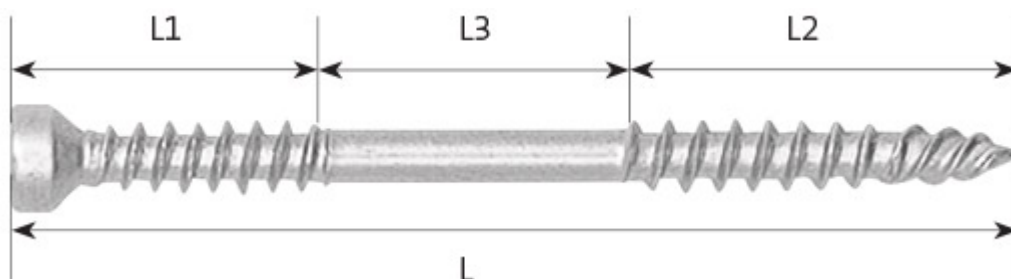

L (mm)	L1 (mm)	L2 (mm)	L3 (mm)
PONDUS 6.5x90TX30	90	40	40	10
PONDUS 6.5x130TX30	130	43	43	44
PONDUS 6.5x160TX30	160	67	67	26
PONDUS 6.5x190TX30	190	82	82	26
PONDUS 6.5x220TX30	220	97	97	26
PONDUS 8.2x160KA40	160	67	67	26
PONDUS 8.2x190TX40	190	82	82	26
PONDUS 8.2x220TX40	220	97	97	26
PONDUS 8.2x245TX40	245	105	105	35
PONDUS 8.2x280TX40	280	107	107	66
PONDUS 8.2x300TX40	300	137	137	26